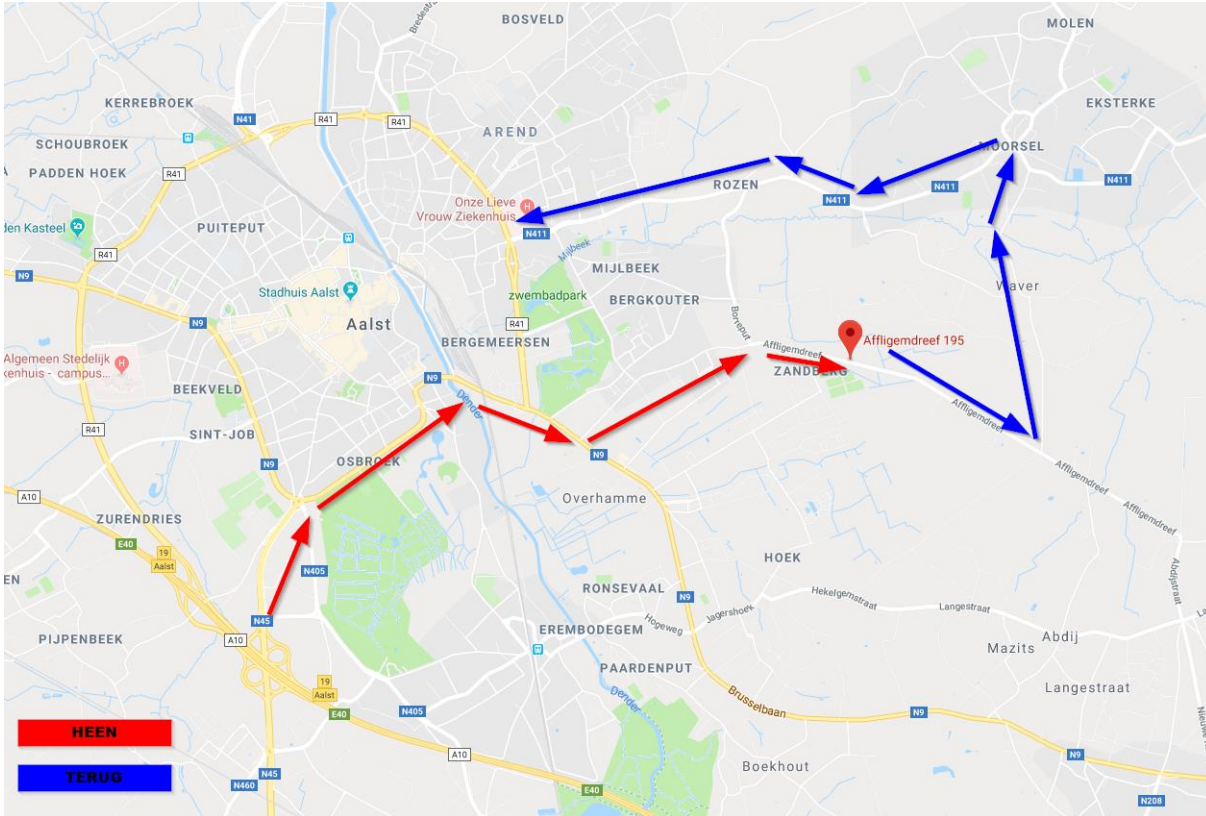

onze criteriumpartners

Onderaan kaart en wegwijzer W 2005 Flanders Equi Team Aalst

WEGWIJZER PAASCONCOURS

Adres: Affligemdreef 195, 9300 Aalst

Vanaf afrit 19 (E40) volg de parklaan tot de Brusselsesteenweg, voorbij de CASA, links afslaan de Affligemdreef ongeveer 2 KM volgen, het wedstrijdterrein licht rechts van de baan voorbij de hondenschool.

Hou er rekening mee dat de Affligemdreef tijdens de wedstrijd enkel vanaf de Brusselsesteenweg te bereiken is (EENRICHTINGVERKEER)

Bij het verlaten van het terrein MOET u naar rechts rijden aan de Waverstraat naar links aan de Moorselbaan terug naar links richting Aalst.