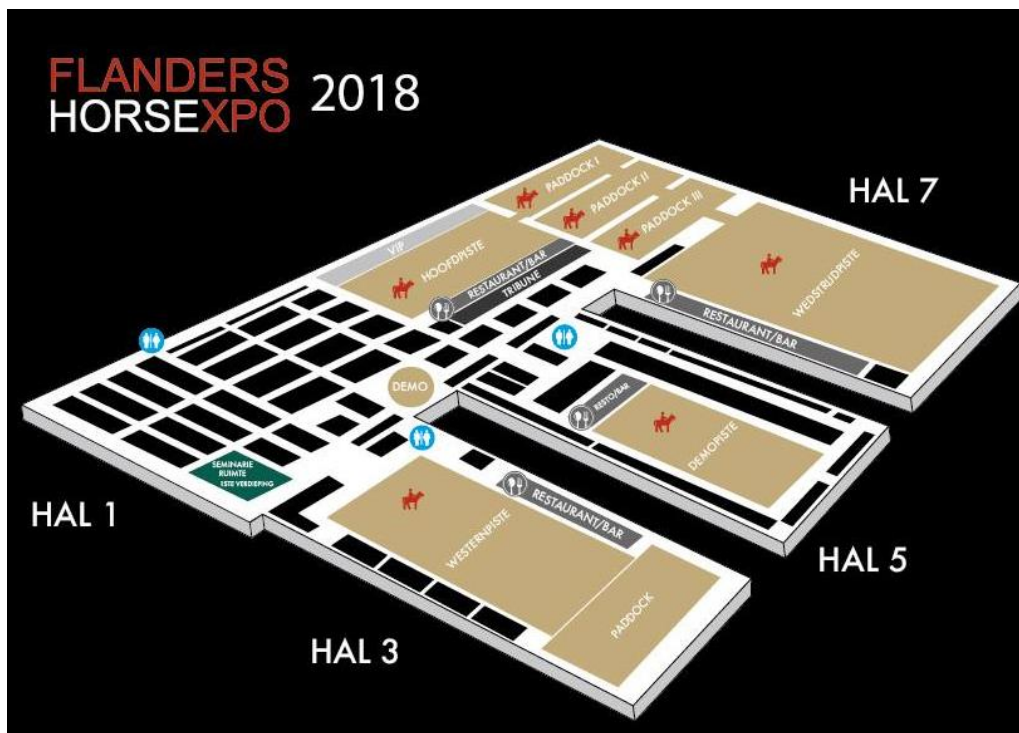

ALGEMEEN

Datum: 22-23-24 februari 2018
Wedstrijdnummer: CSRV2001 - INDOOR
Inrichter: Flanders Horse Expo
Plaats: Flanders Expo Maaltekouter 1
 9000 Gent
Verantwoordelijke: Centaur Events – Frederik Meersman

WEDSTRIJDSHEMA
pistebouwer Godecharle Eddy

donderdag 22 februari – (open) - start 11u00 - max. 275 starts – HAL 7

Proef 1	1m00	vanaf licentie 03	Bar A 2 fasen
Proef 2	1m10	vanaf licentie 03	Bar A 2 fasen
Proef 3	1m20	vanaf licentie 03	Bar A 2 fasen
Proef 4	80cm	vanaf licentie 02	Bar A Ideale Tijd
Proef 5	90cm	vanaf licentie 02	Bar A 2 fasen
Proef 6	1m00	vanaf licentie 02	Bar A ROC